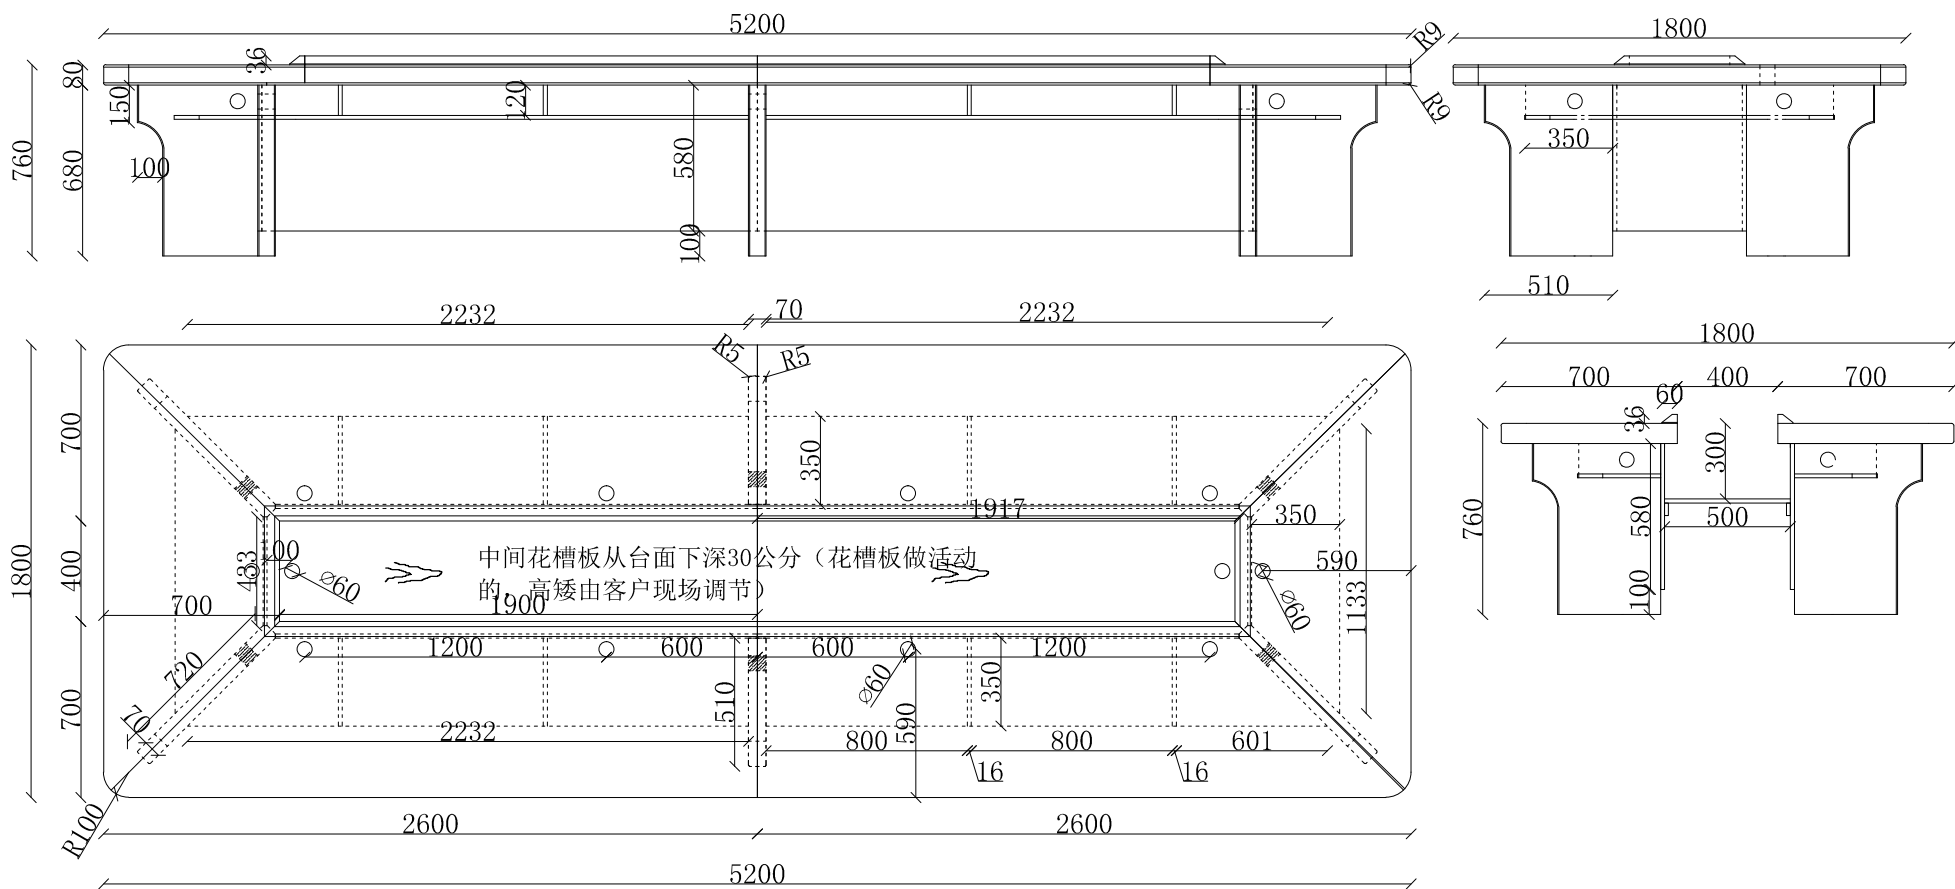

装

订

线

备注:台面用A A级木皮饰面。其余外饰面用A级木皮饰面。

设计		编号		型号	JF-88	名称	
绘制	罗龙琴	规格	5200*1800*760	数量		单位	mm