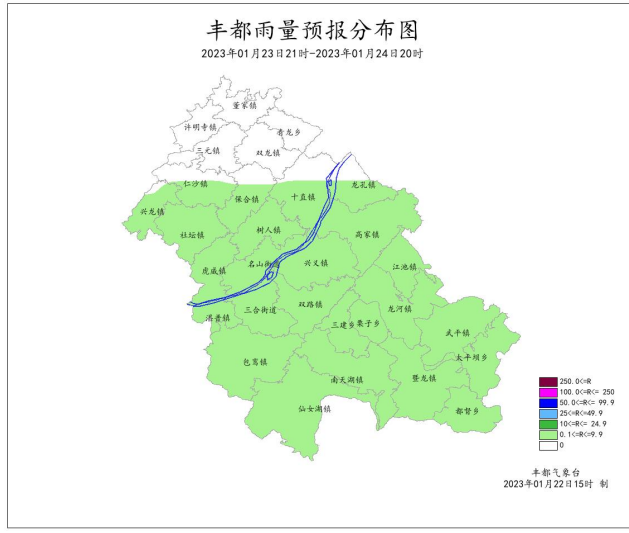

24日夜間到25日白天，阴天转多云，气温2~9℃；高山区，气温-5~7℃。

三、丰都南天湖冰雪旅游季气象服务

南天湖风景区天气预报

日期	天气现象	气温
22 日夜間	阴天转雨夹雪	-4 ~ 1℃
23 日白天	雨夹雪或小雪	
23 日夜間	小雪	-6 ~ 0℃
24 日白天	小雪	
24 日夜間	阴天	-7 ~ 3℃
25 日白天	阴天	

四、县城空气污染扩散气象条件预报

日期	气象条件
1 月 23 日	不利于大气污染物扩散
1 月 24 日	较有利于大气污染物扩散
1 月 25 日	较有利于大气污染物扩散